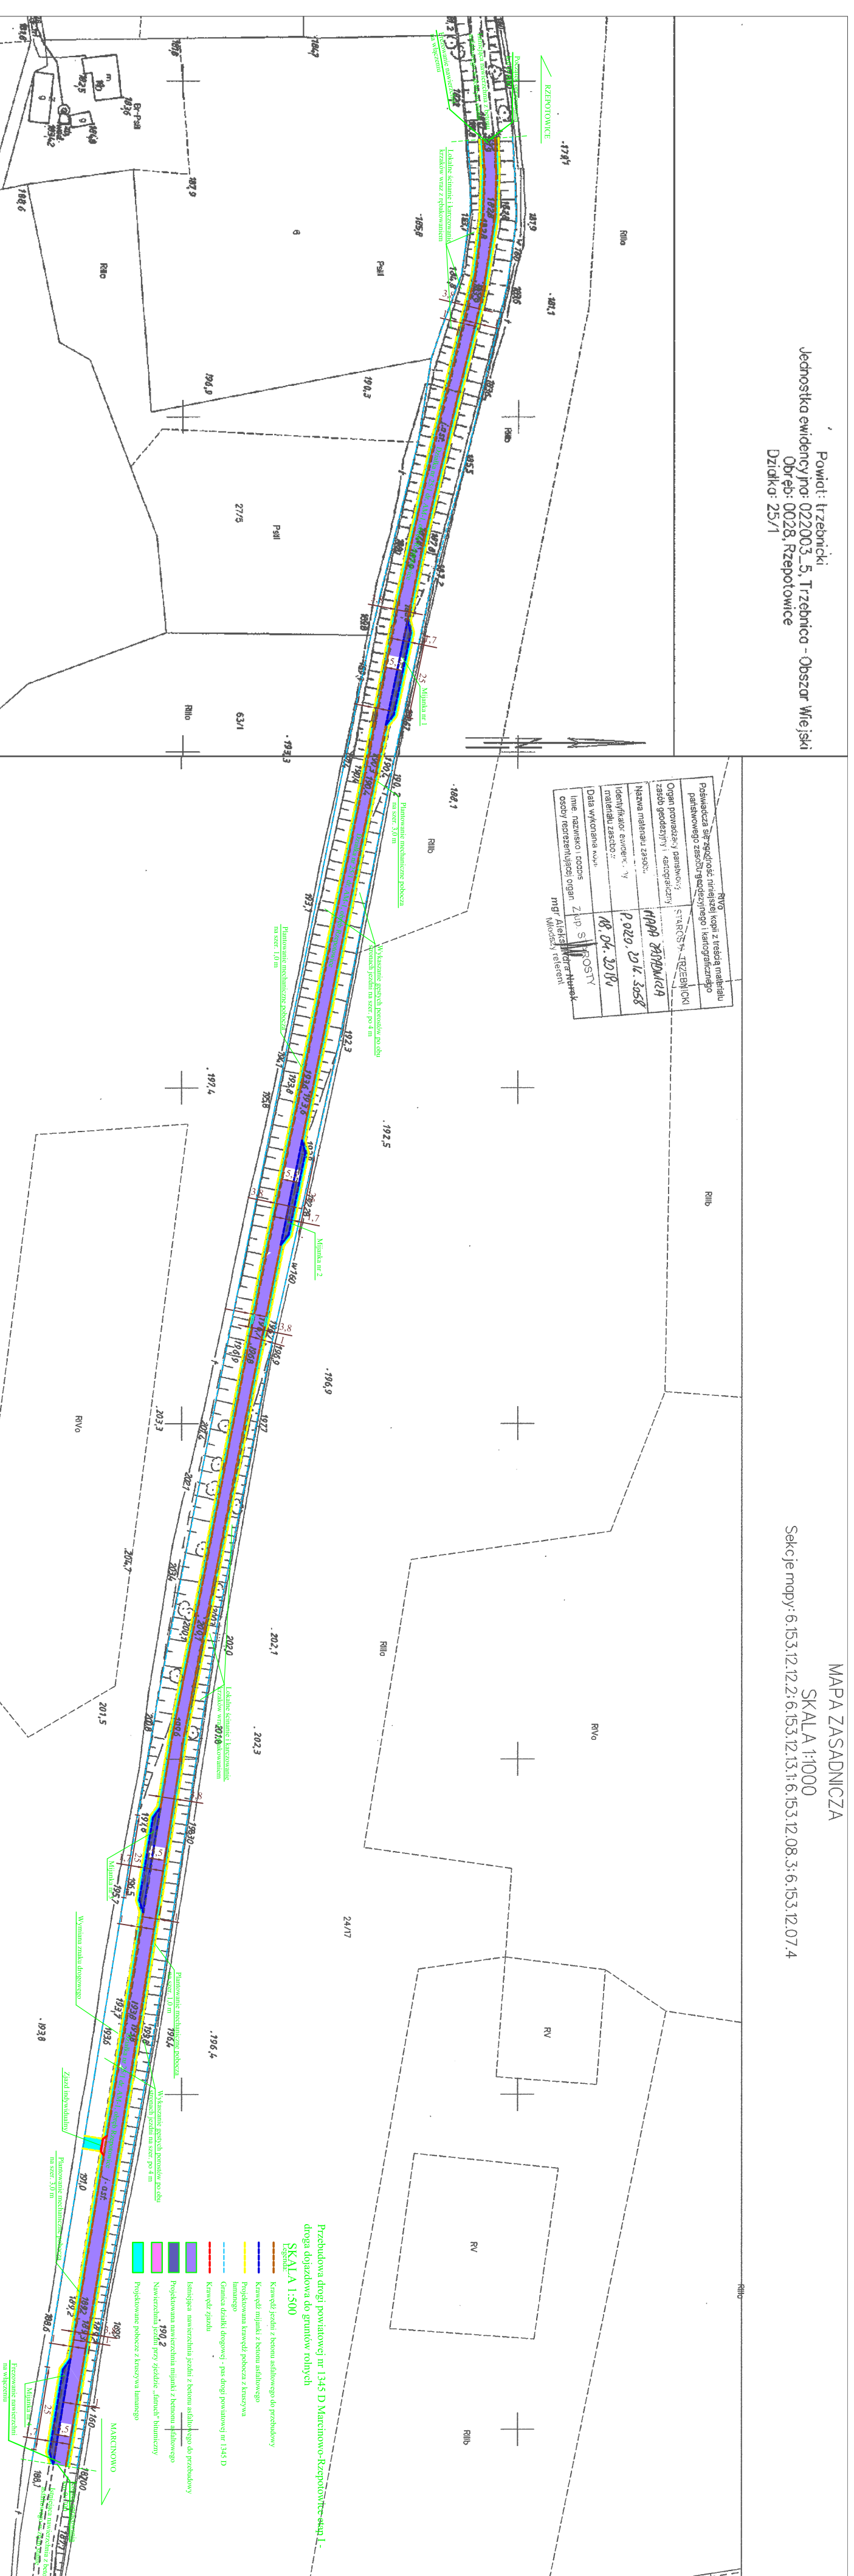

Powiat: Iżmicki
Jednostka emidencyjna: 022003.5. Trzebicko - Obszar Wsi Sól
Działka 25/1

Projekcja: 1984
Numer ewidencyjny: 103/251/103
Kod geodezyjny: 103/251/103
Data planu: 1984
Miejscowość: Trzebicko
Adres: Obszar Wsi Sól

MAPA ZASADNICZA
SKALA 1:1000
Selekcja mapy: 6.53.12.12.21.6.53.12.13.1E.6.53.12.08.3.6.53.12.07.4

Podziałem domu przewidzianym w ILSiE TO Należy wydzielić następujące pomieszczenia:
1.

- SKALA 1:500
- Korridor przed wejściem od strony garażu
- Korridor przed wejściem od strony wiatarni
- Pomieszczenia techniczne i pomieszczenia magazynowe
- Kuchnia
- Stajnia
- Wszystkie pomieszczenia w ILSiE TO
- Wszystkie pomieszczenia w ILSiE TO
- Pomieszczenia w ILSiE TO
- Pomieszczenia w ILSiE TO