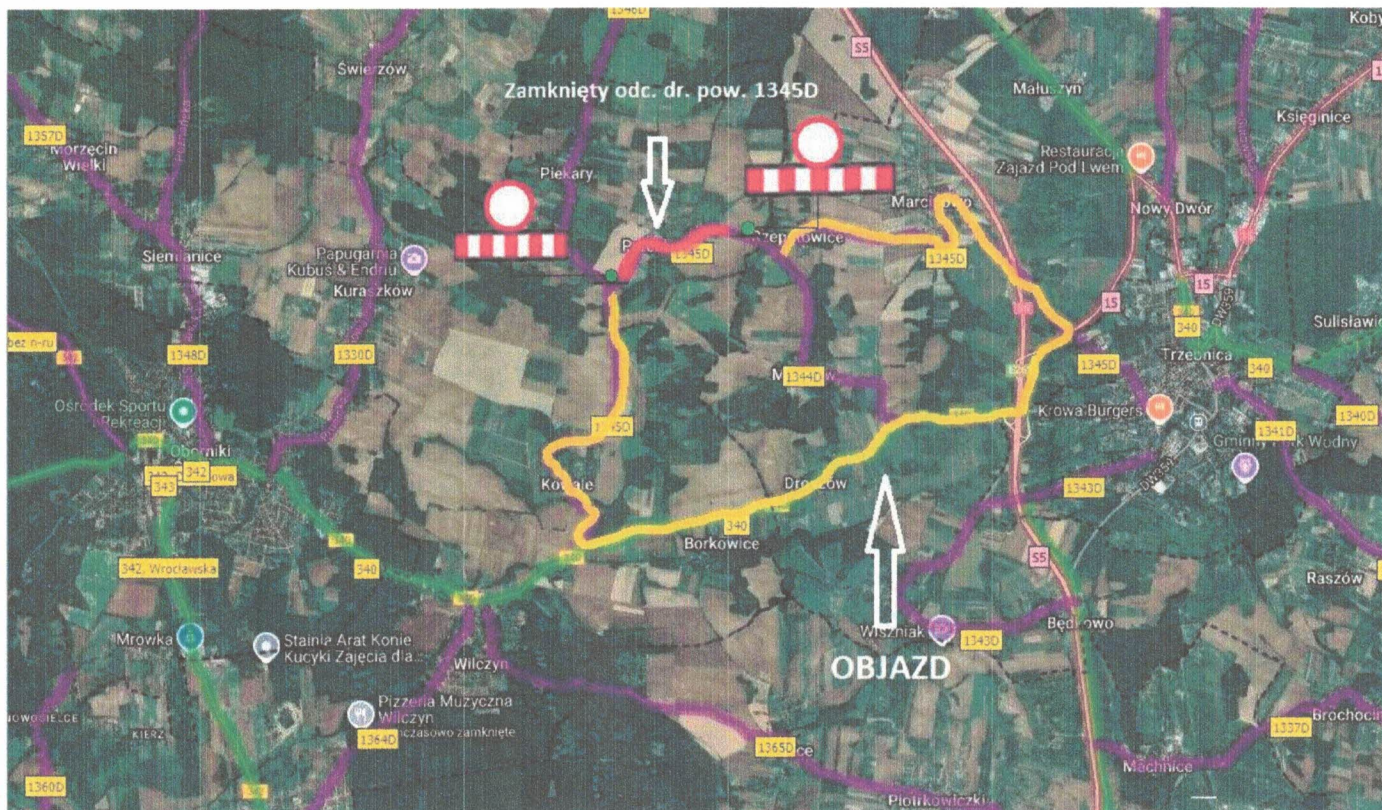

Z dniem dzisiejszym do dnia 09 grudnia 2024 r. zostaje zamknięta droga powiatowa nr 1345D na odcinku - od skrzyżowania z drogą powiatową na Piekary (nr 1346D) do końca m. Przeclawice gm. Oborniki Śląskie. Zamknięcie drogi powiatowej nr 1345D w Przeclawicach związane jest z przebudową drogi pn.: „Przeclawice – droga dojazdowa do gruntów rolnych”.